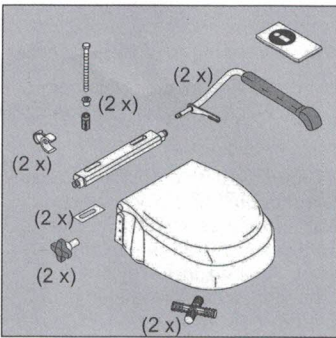

Aquatec® 900

- EN** Raised toilet seat
User Manual
- DE** Toilettensitzerhöhung
Gebrauchsanweisung
- FR** Rehausse WC
Mode d'emploi
- IT** Rialzo per WC
Istruzioni per l'uso
- ES** Elevadores de inodoro
Manual de instrucciones
- NL** Toiletbrilverhoging
Gebruiksaanwijzing
- DA** Toiletforhøjelse
Brugsanvisning
- FI** WC-istuimen korotus
Käyttöohje
- NO** Toalettseteforhøyelse
Brukerveiledning
- SV** Toalettstolsförhöjare
Bruksanvisning
- PT** Assento de sanita levantado
Manual de instruções

Fig. 1

Fig. 2

Fig. 3

Fig. 6

	I 6 cm A + D
	I 10 cm B + E
	I 15 cm C + F
	$\sphericalangle 8^\circ$ B + D
	$\sphericalangle 11^\circ$ C + E
	$\sphericalangle 18^\circ$ C + D

Fig. 7

Fig. 4

Fig. 5