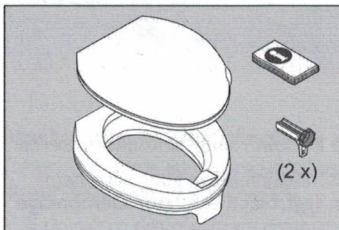

# Aquatec® 90

- en** Raised toilet seat  
User Manual
- de** Toilettensitzerhöhung  
Gebrauchsanweisung
- fr** Rehausse WC  
Mode d'emploi
- it** Rialzo per WC  
Istruzioni per l'uso
- es** Elevadores de inodoro  
Manual de instrucciones
- nl** Toiletbrilverhoging  
Gebruiksaanwijzing
- da** Toiletforhøjelse  
Brugsanvisning
- fi** WC-istuimen korotus  
Käyttöohje
- no** Toalettseteforhøyelse  
Brukerveiledning
- sv** Toalettstolsförhöjare  
Bruksanvisning
- pt** Assento de sanita levantado  
Manual de instruções

Fig. 1

Fig. 2

Fig. 3

Fig. 4

Fig. 5

This manual must be given to the user of the product. Before using the product, read this manual and save it for future reference!

**AQUATEC®**